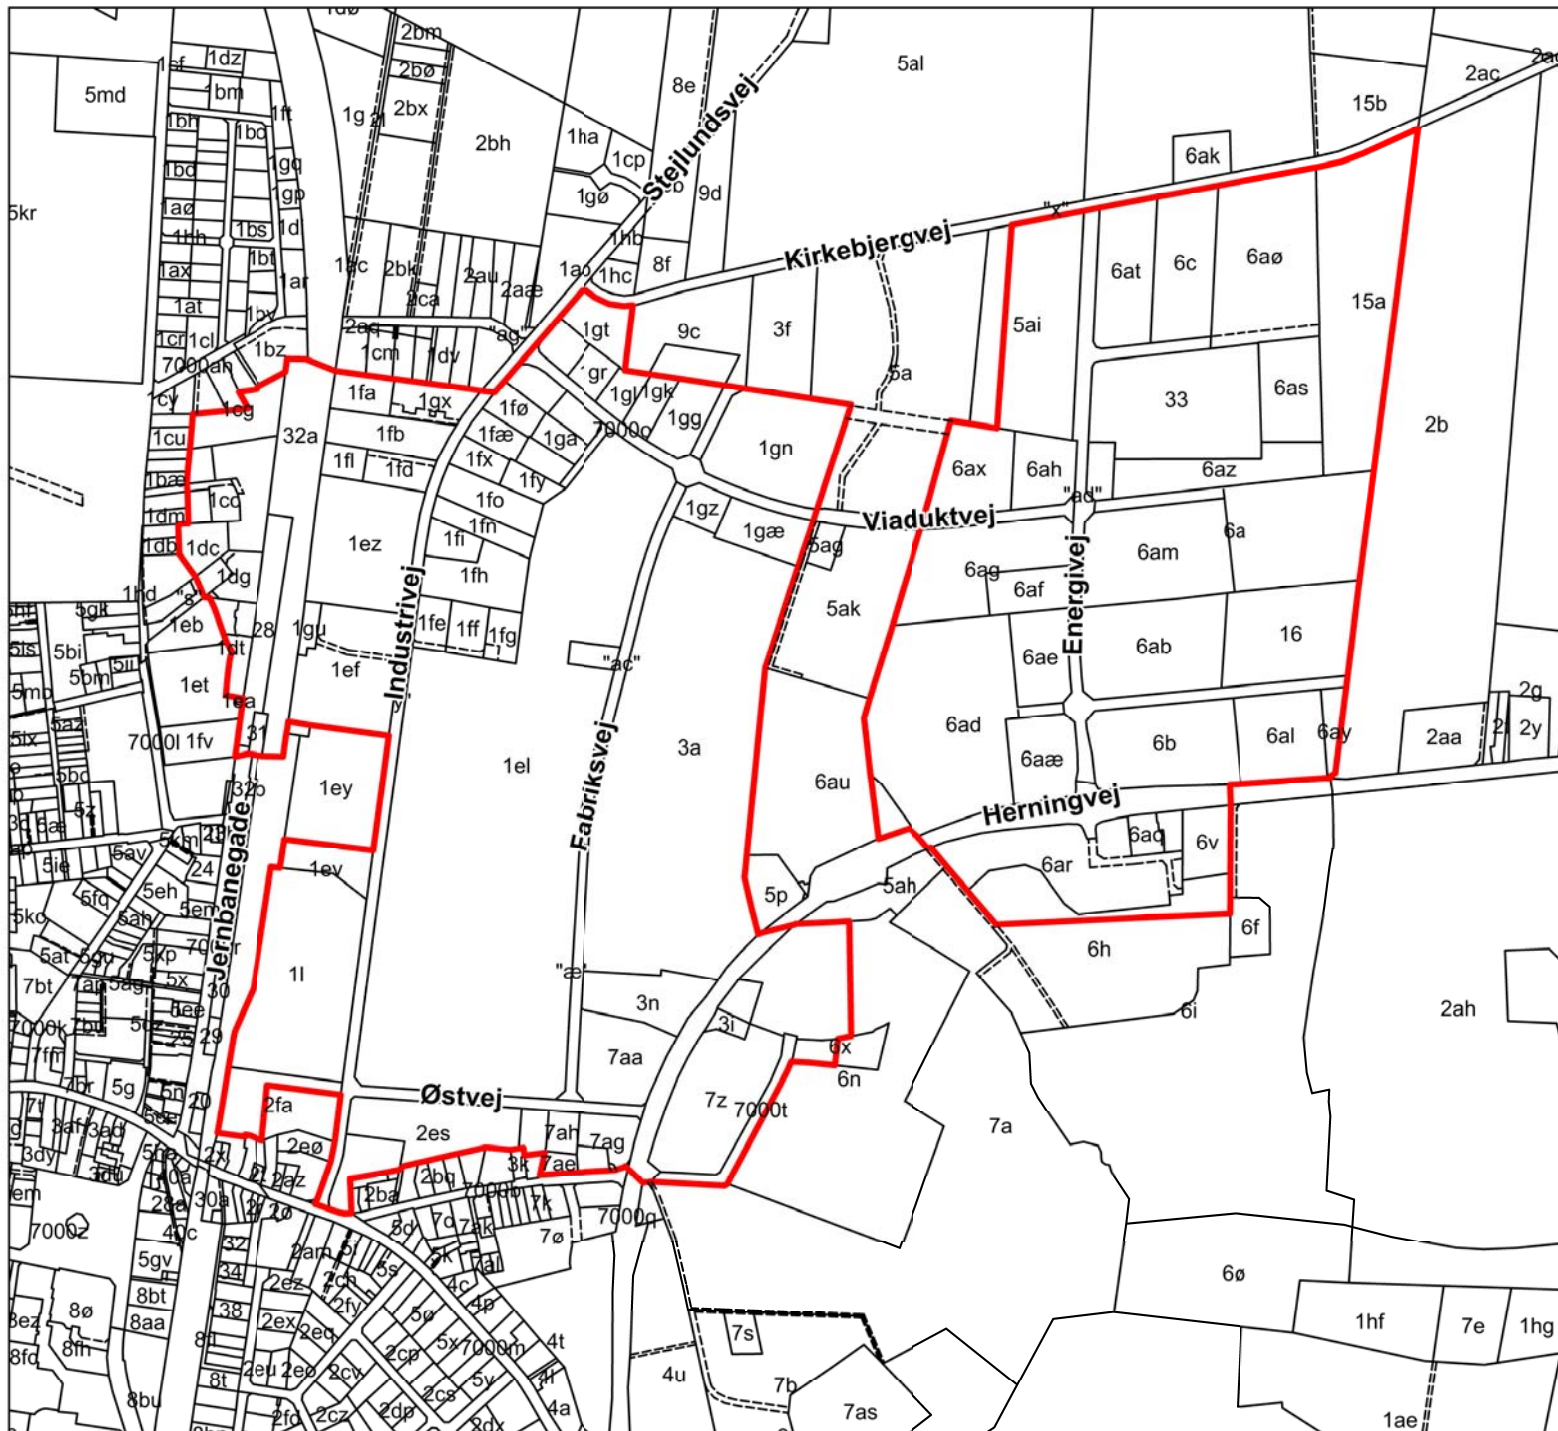

## Ophævelse af lokalplan nr. 0.3. Kortbilag 1

Matrikelkort - ejerlav Østbæk By, Ølgod  
Udsnit af lokalplanområdet, Ølgod.

Lokalplan nr. 0.3 dækker arealer fordelt i Ølgod,  
Skovlund og Tistrup, jf. kortudsnit  
nedenfor.

### Signaturforklaring

 Lokalplanafgrænsning

 Matrikulær skel

 Optaget vej

Målforhold 1:8.000